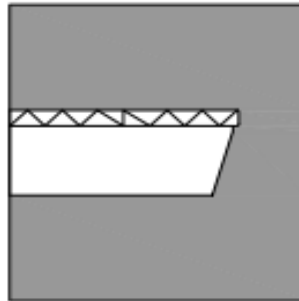

FACET

DECCA | CONTRACT

WOOD TOP EDGE PROFILE

GLASS TOP EDGE PROFILE

SOLID SURFACE  
AND STONE TOP  
EDGE PROFILE

DESCRIPTION	MODEL	WIDTH	DEPTH	HEIGHT
<b>Round Table 30"H</b> X metal base  	<b>DGF RD303030</b>	<b>30</b>	<b>30</b>	<b>30</b>
	<b>DGF RD363630</b>	<b>36</b>	<b>36</b>	<b>30</b>
	<b>DGF RD424230</b>	<b>42</b>	<b>42</b>	<b>30</b>
	<b>DGF RD484830</b>	<b>48</b>	<b>48</b>	<b>30</b>
<b>Round Table 42"H</b> X metal base  	<b>DGF RD303042</b>	<b>30</b>	<b>30</b>	<b>42</b>
	<b>DGF RD363642</b>	<b>36</b>	<b>36</b>	<b>42</b>

**NOTE**

**FINISHES**

For a complete list of finishes  
 please go to [www.deccacontract.com](http://www.deccacontract.com)

DESCRIPTION	MODEL	WIDTH	DEPTH	HEIGHT
<b>Square Table 30"H</b> X metal base  	DGF SQ303030	30	30	30
	DGF SQ363630	36	36	30
	DGF SQ424230	42	42	30
	DGF SQ484830	48	48	30
<b>Square Table 42"H</b> X metal base  	DGF SQ303042	30	30	42
	DGF SQ363642	36	36	42

**NOTE**

**FINISHES**

For a complete list of finishes  
 please go to [www.deccacontract.com](http://www.deccacontract.com)

DESCRIPTION	MODEL	WIDTH	DEPTH	HEIGHT
<b>Rectangular Table</b> T metal base 	DGF DT603030	60	30	30
	DGF DT603630	60	36	30
	DGF DT723630	72	36	30